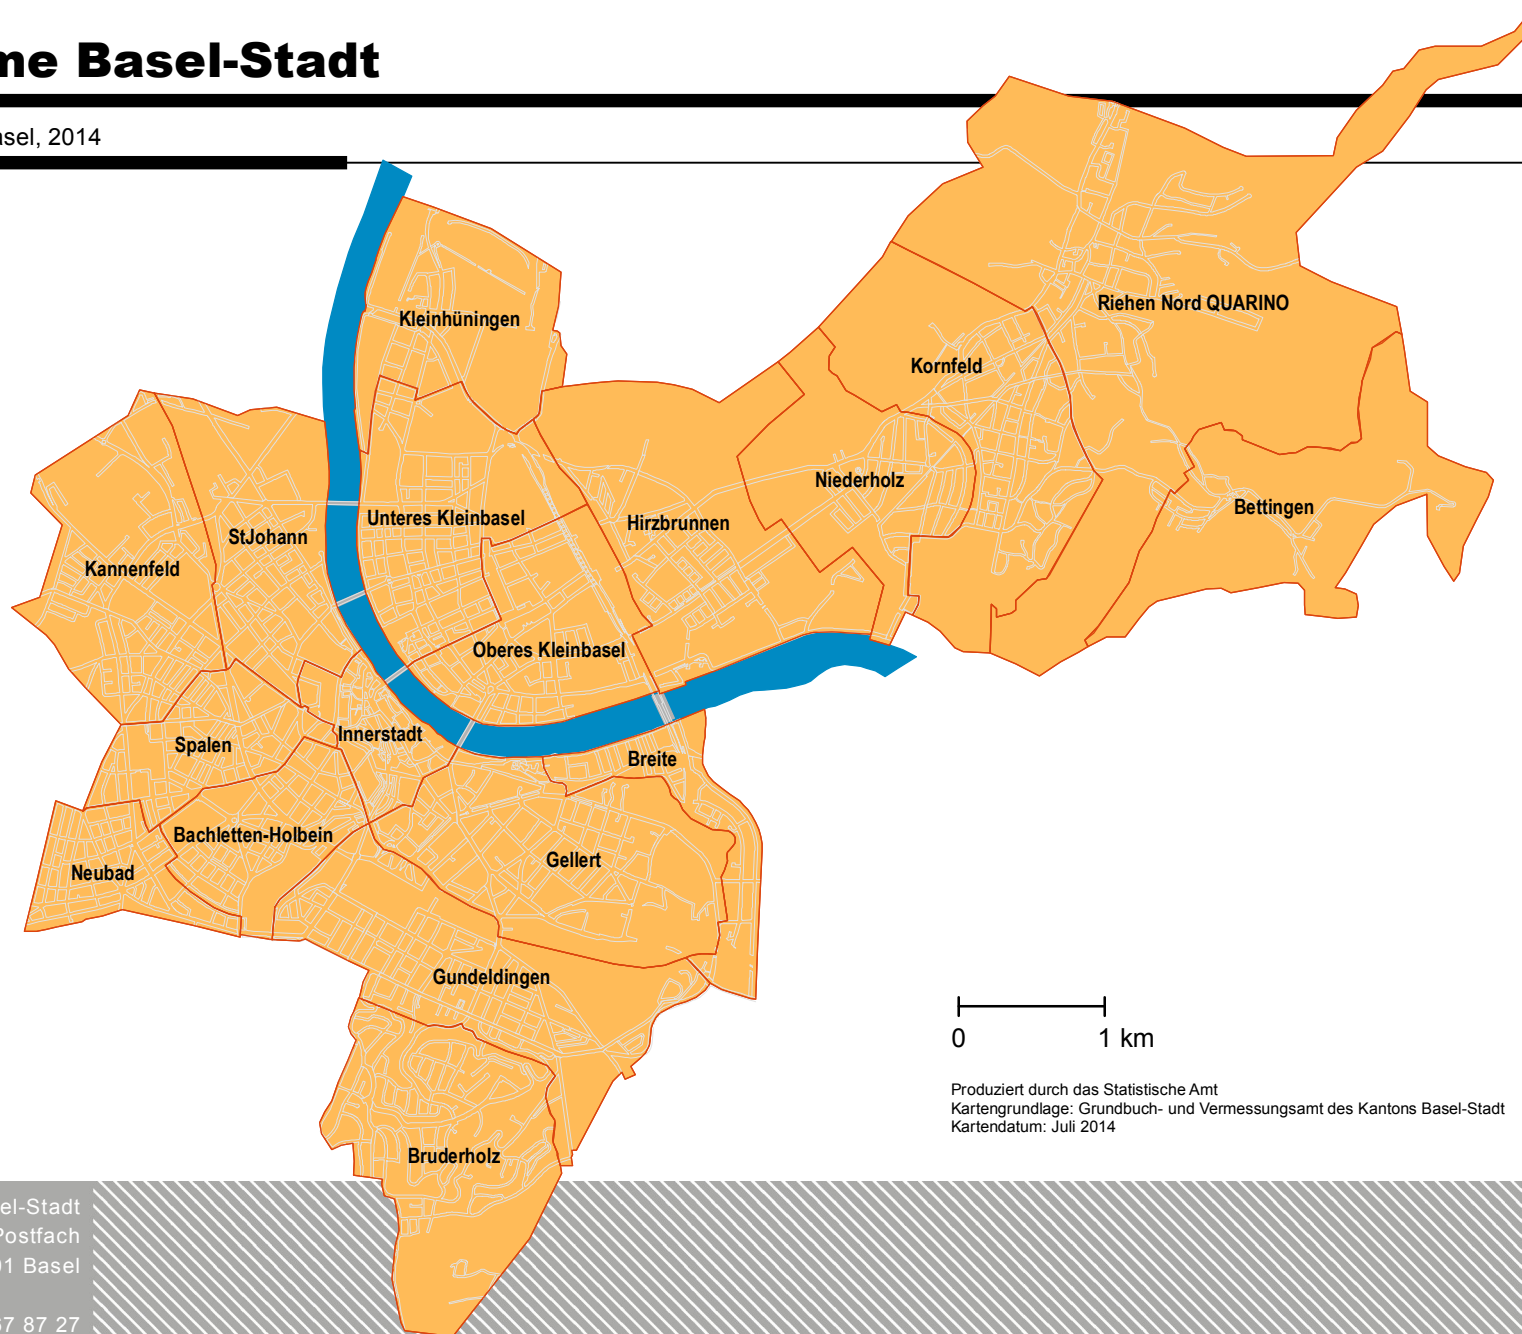

Lebensräume Basel-Stadt

Neutrale Quartiervereine Basel, 2014

0 1 km

Produziert durch das Statistische Amt
Kartengrundlage: Grundbuch- und Vermessungsamt des Kantons Basel-Stadt
Kartendatum: Juli 2014